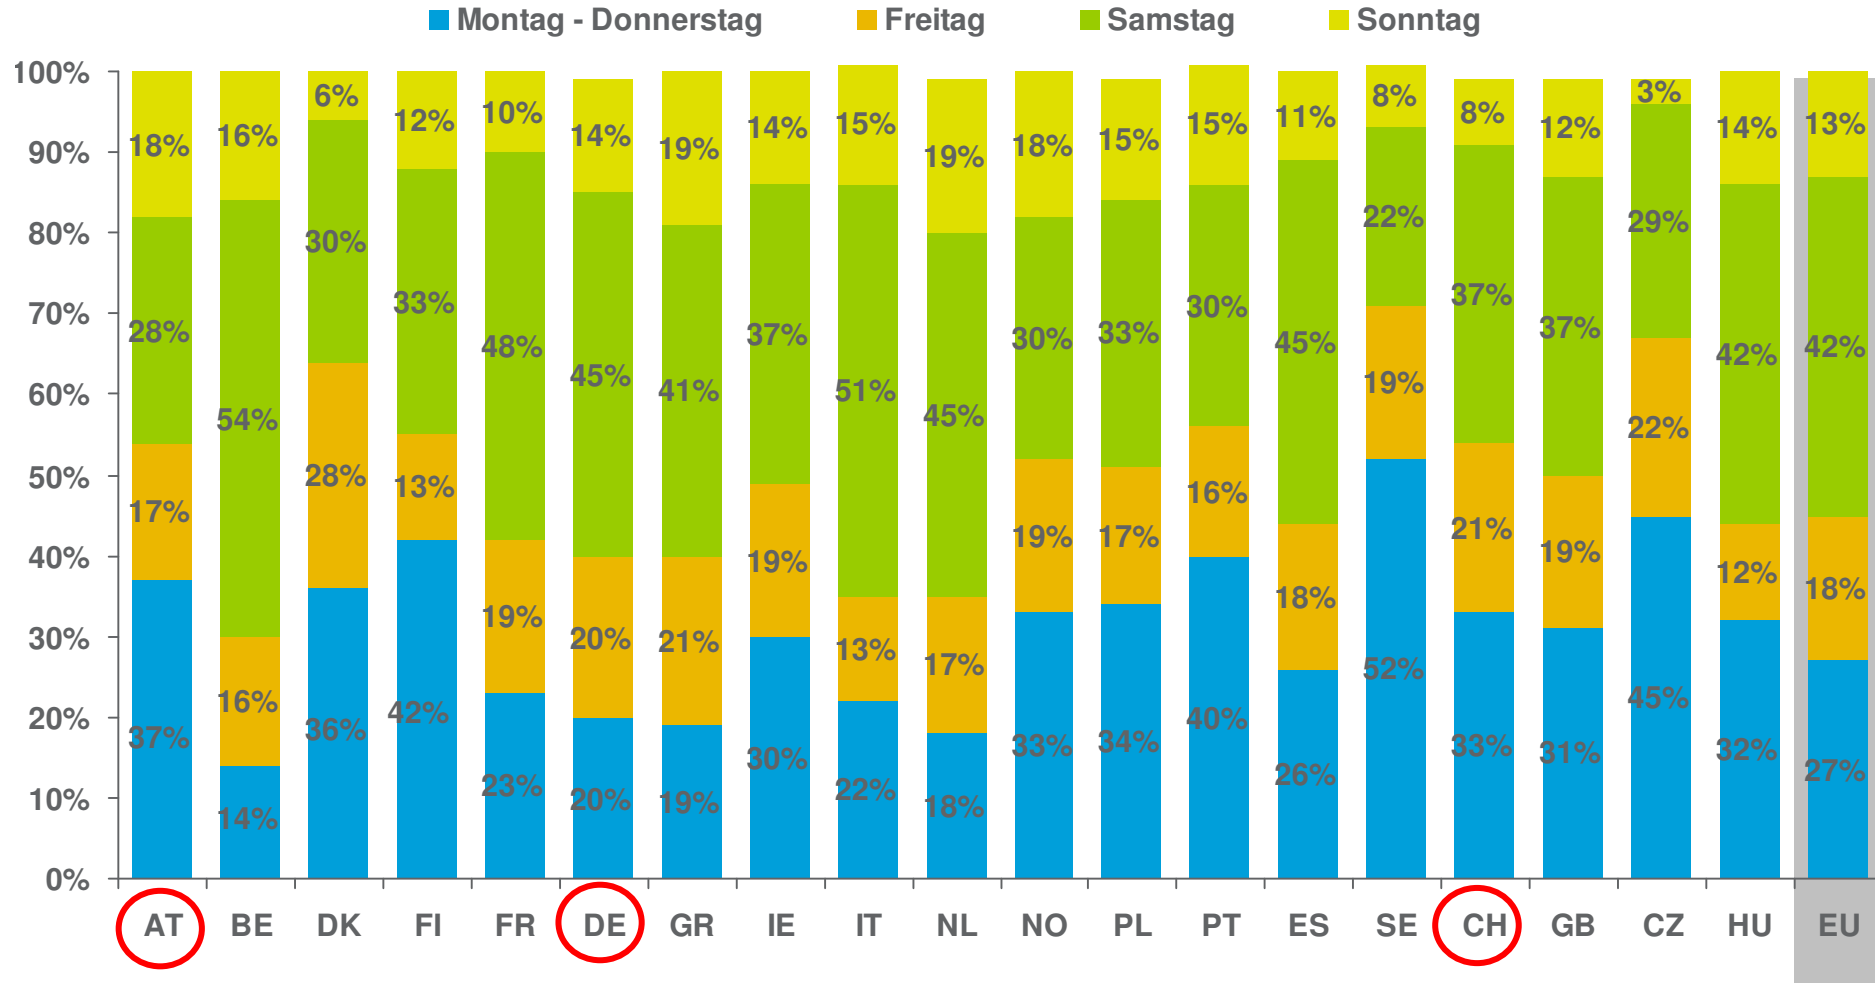

An welchem Wochentag gehen Sie am häufigsten in ein Restaurant?

Base: Those who not answered Q52 code 8

Confidential & Proprietary

Copyright © 2008 The Nielsen Company