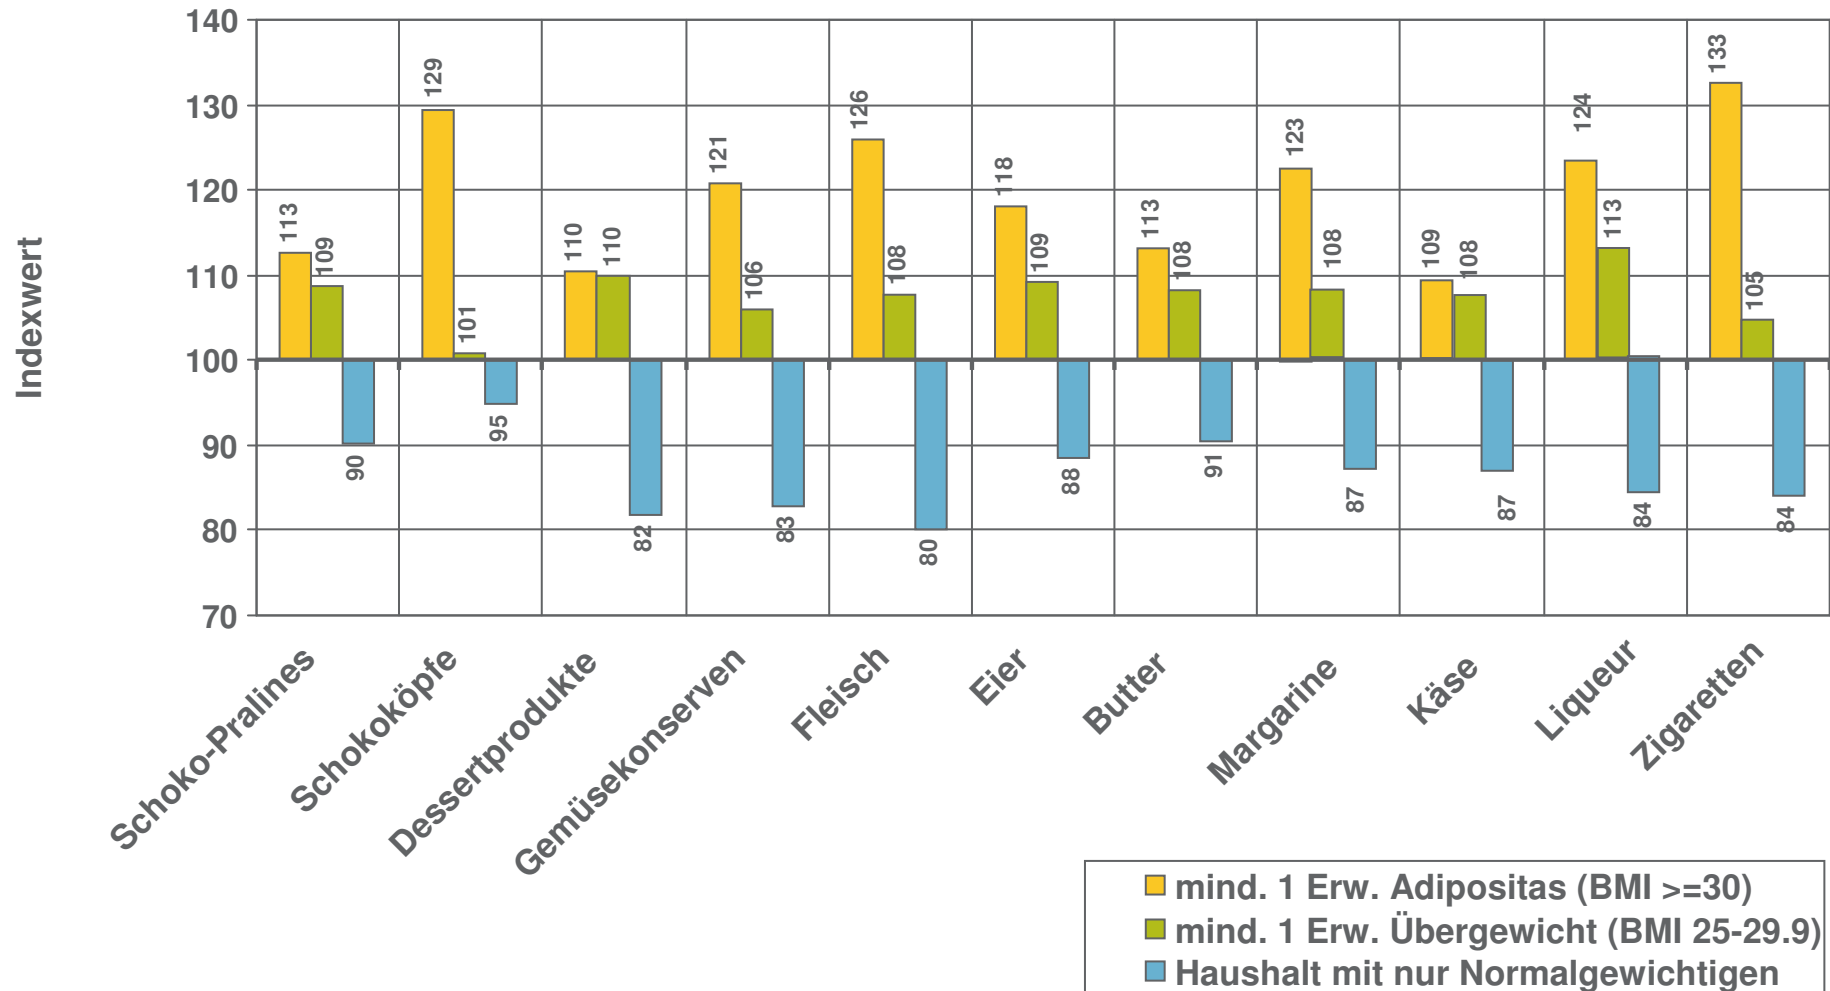

Ausgaben-Indizes für ausgewählte Produktkategorien

Indexwert 100 = Durchschnitt aller Schweizer Haushalte